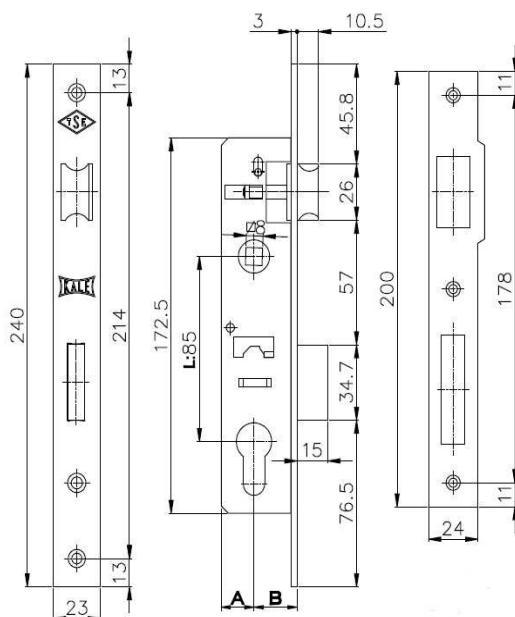

ЗАМКИ ДЛЯ АЛЮМИНИЕВЫХ ДВЕРЕЙ

Замок Kale 153

Замок врезной цилиндрический
Предназначен для установки на
узкопрофильные двери
Класс безопасности — 2
Количество ригелей - 1
Бексет 30/35 мм
Наличие защелки — есть
Цвет — никель

**В комплектацию входит ответная планка
и комплект накладок на цилиндр**

B	A
20	
25	16
30	
35	15

Замок Kale 155