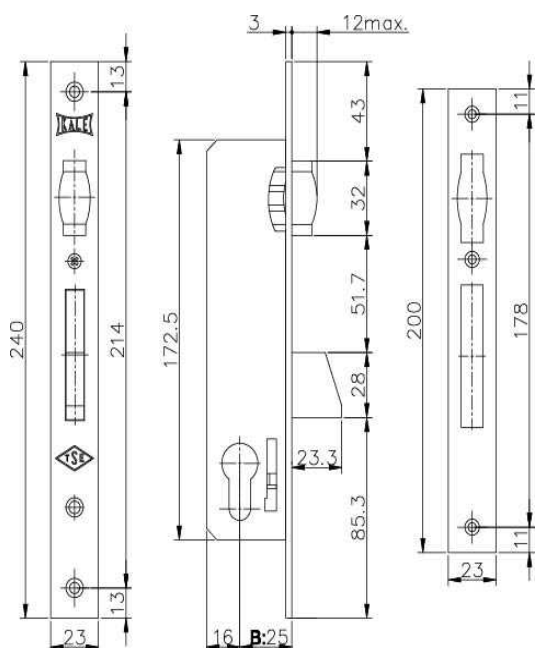

Замок Stublina с валиком

Лицевая планка может быть покрыта никелем или изготовлена из нержавеющей стали. В первом варианте ширина лицевой планки - 25 мм, во втором - 22 мм

3030.00	E=25 мм	A=38
3031.00	E=30 мм	A=43
3032.00	E=35 мм	A=48

**В комплектацию входит ответная планка
 и комплект накладок на цилиндр**

B	A
20	
25	16
30	
35	15

ЗАМКИ ДЛЯ АЛЮМИНИЕВЫХ ДВЕРЕЙ

Замок Kale 253

Замок врезной цилиндрический
Предназначен для установки на узкопрофильные двери
Класс безопасности — 2
Количество ригелей - 1 (выпадающий)
Бексет 25 мм
Наличие защелки — есть
Цвет — никель

В комплектацию входит ответная планка и комплект накладок на цилиндр

Замок Kale 255

Замок врезной цилиндрический
Предназначен для установки на узкопрофильные двери
Класс безопасности — 2
Количество ригелей - 1 (выпадающий)
Бексет 30/35 мм
Наличие защелки — есть (ролик)
Цвет — никель