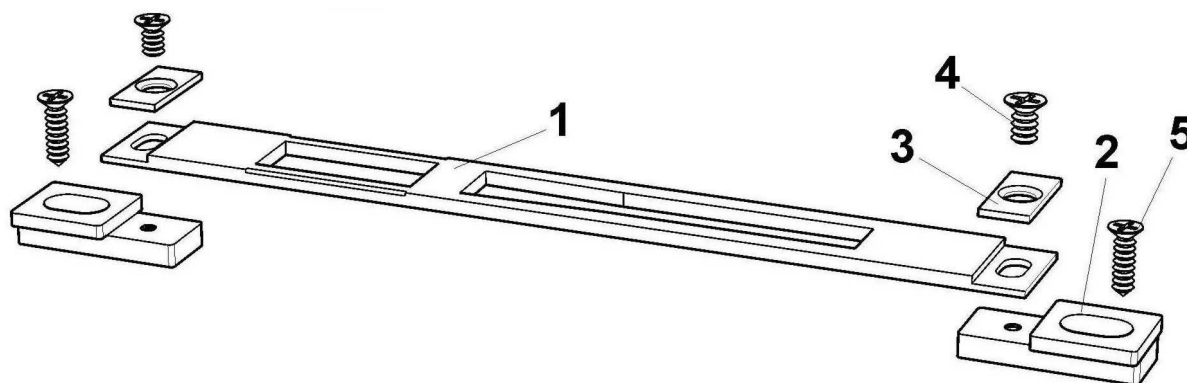

Замок Stublina с валиком

Лицевая планка может быть покрыта никелем или изготовлена из нержавеющей стали. В первом варианте ширина лицевой планки - 25 мм, во втором - 22 мм

3030.00	E=25 мм	A=38
3031.00	E=30 мм	A=43
3032.00	E=35 мм	A=48

ПЛАНКИ ЗАПОРНЫЕ

Планка запорная Stublina

ПРИМЕНЕНИЕ

Для различных типов профилей.

Для различных типов замков,

в том числе - для замков с выпадающим ригелем

Комплект поставки

1	3016.01	Планка	1				
2	3016.02	Подложка	2	4	Винт	M4x8	2
3	3016.03	Накладка	2	5	Шуруп	M4,8x16	2
№	Артикул	Наименование	шт.	№	Артикул	Наименование	шт.

ЗАМКИ ДЛЯ АЛЮМИНИЕВЫХ ДВЕРЕЙ

Замок Kale 153

Замок врезной цилиндрический
 Предназначен для установки на
 узкопрофильные двери
 Класс безопасности — 2
 Количество ригелей - 1
 Бексет 30/35 мм
 Наличие защелки — есть
 Цвет — никель

**В комплектацию входит ответная планка
 и комплект накладок на цилиндр**

B	A
20	
25	16
30	
35	15

Замок Kale 155

Замок врезной цилиндрический
 Предназначен для установки на
 узкопрофильные двери
 Класс безопасности — 2
 Количество ригелей - 1
 Бексет 30/35 мм
 Наличие защелки — есть (ролик)
 Цвет — никель