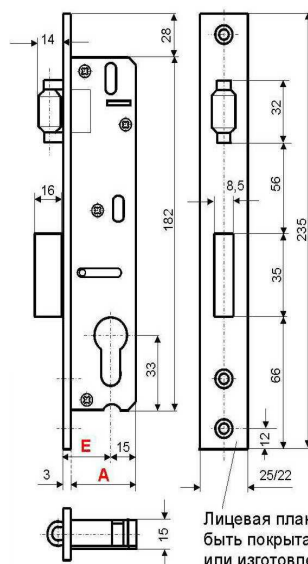

ЗАМКИ ДЛЯ АЛЮМИНИЕВЫХ ДВЕРЕЙ

Замок Stublina с язычком

Лицевая планка может быть покрыта никелем или изготовлена из нержавеющей стали. В первом варианте ширина лицевой планки - 25 мм, во втором - 22 мм

3020.00	E=25 мм	A=38
3021.00	E=30 мм	A=43
3022.00	E=35 мм	A=48

Замок Stublina с валиком

Лицевая планка может быть покрыта никелем или изготовлена из нержавеющей стали. В первом варианте ширина лицевой планки - 25 мм, во втором - 22 мм

3030.00	E=25 мм	A=38
3031.00	E=30 мм	A=43
3032.00	E=35 мм	A=48

**В комплектацию входит ответная планка
 и комплект накладок на цилиндр**

B	A
20	
25	16
30	
35	15

Замок Kale 155

Замок врезной цилиндрический
 Предназначен для установки на
 узкопрофильные двери
 Класс безопасности — 2
 Количество ригелей - 1
 Бексет 30/35 мм
 Наличие защелки — есть (ролик)
 Цвет — никель