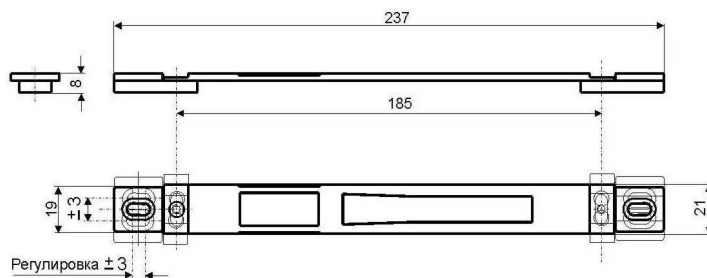

ЗАМКИ ДЛЯ АЛЮМИНИЕВЫХ ДВЕРЕЙ

Замок Stublina с язычком

Лицевая планка может быть покрыта никелем или изготовлена из нержавеющей стали. В первом варианте ширина лицевой планки - 25 мм, во втором - 22 мм

3020.00	E=25 мм	A=38
3021.00	E=30 мм	A=43
3022.00	E=35 мм	A=48

Замок Stublina с валиком

Лицевая планка может быть покрыта никелем или изготовлена из нержавеющей стали. В первом варианте ширина лицевой планки - 25 мм, во втором - 22 мм

3030.00	E=25 мм	A=38
3031.00	E=30 мм	A=43
3032.00	E=35 мм	A=48

ПЛАНКИ ЗАПОРНЫЕ

Планка запорная Stublina

ПРИМЕНЕНИЕ

Для различных типов профилей.

Для различных типов замков,

в том числе - для замков с выпадающим ригелем

Комплект поставки

1	3016.01	Планка	1				
2	3016.02	Подложка	2	4	Винт	M4x8	2
3	3016.03	Накладка	2	5	Шуруп	M4,8x16	2
№	Артикул	Наименование	шт.	№	Артикул	Наименование	шт.