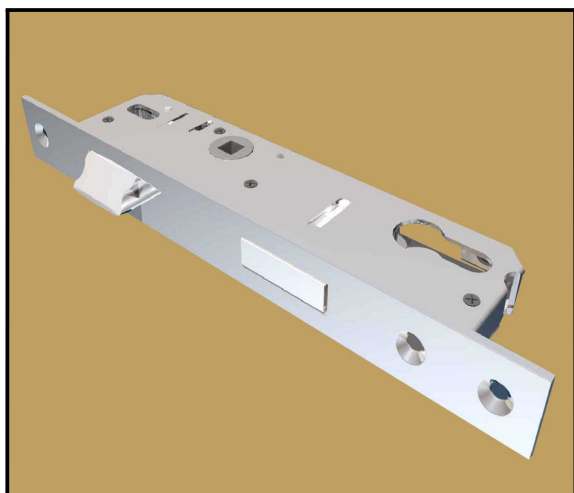

ЗАМКИ ДЛЯ АЛЮМИНИЕВЫХ ДВЕРЕЙ

Замок Stublina с язычком

Лицевая планка может быть покрыта никелем или изготовлена из нержавеющей стали. В первом варианте ширина лицевой планки - 25 мм, во втором - 22 мм

3020.00	E=25 мм	A=38
3021.00	E=30 мм	A=43
3022.00	E=35 мм	A=48

Замок Stublina с валиком

Лицевая планка может быть покрыта никелем или изготовлена из нержавеющей стали. В первом варианте ширина лицевой планки - 25 мм, во втором - 22 мм

3030.00	E=25 мм	A=38
3031.00	E=30 мм	A=43
3032.00	E=35 мм	A=48

ПЛАНКИ ЗАПОРНЫЕ

Планка запорная Stublina

ПРИМЕНЕНИЕ

Для различных типов профилей.

Для различных типов замков,

в том числе - для замков с выпадающим ригелем

Комплект поставки

1	3016.01	Планка	1				
2	3016.02	Подложка	2	4	Винт	M4x8	2
3	3016.03	Накладка	2	5	Шуруп	M4,8x16	2
№	Артикул	Наименование	шт.	№	Артикул	Наименование	шт.

**В комплектацию входит ответная планка
 и комплект накладок на цилиндр**

B	A
20	
25	16
30	
35	15

Замок Kale 155

Замок врезной цилиндрический
 Предназначен для установки на
 узкопрофильные двери
 Класс безопасности — 2
 Количество ригелей - 1
 Бексет 30/35 мм
 Наличие защелки — есть (ролик)
 Цвет — никель