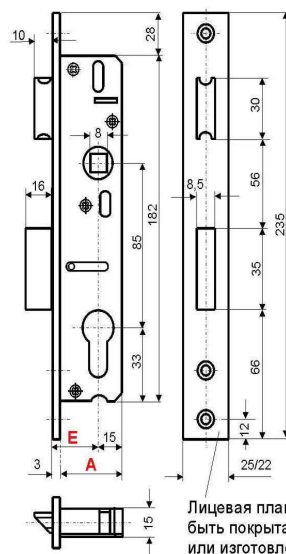

ЗАМКИ ДЛЯ АЛЮМИНИЕВЫХ ДВЕРЕЙ

Замок Stublina с язычком

Лицевая планка может быть покрыта никелем или изготовлена из нержавеющей стали. В первом варианте ширина лицевой планки - 25 мм, во втором - 22 мм

3020.00	E=25 мм	A=38
3021.00	E=30 мм	A=43
3022.00	E=35 мм	A=48

Замок Stublina с валиком

Лицевая планка может быть покрыта никелем или изготовлена из нержавеющей стали. В первом варианте ширина лицевой планки - 25 мм, во втором - 22 мм

3030.00	E=25 мм	A=38
3031.00	E=30 мм	A=43
3032.00	E=35 мм	A=48