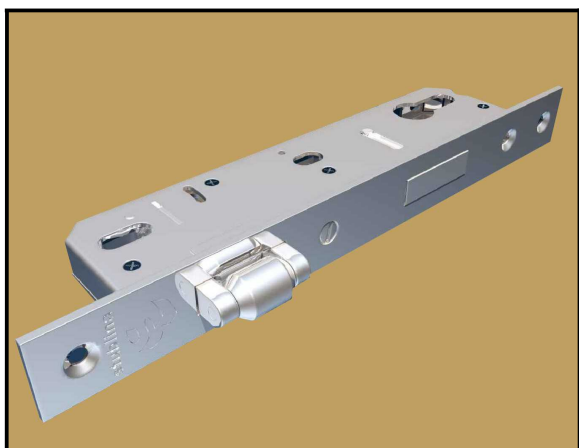

ЗАМКИ ДЛЯ АЛЮМИНИЕВЫХ ДВЕРЕЙ

Замок Stublina с язычком

Лицевая планка может быть покрыта никелем или изготовлена из нержавеющей стали. В первом варианте ширина лицевой планки - 25 мм, во втором - 22 мм

3020.00	E=25 мм	A=38
3021.00	E=30 мм	A=43
3022.00	E=35 мм	A=48

Замок Stublina с валиком

Лицевая планка может быть покрыта никелем или изготовлена из нержавеющей стали. В первом варианте ширина лицевой планки - 25 мм, во втором - 22 мм

3030.00	E=25 мм	A=38
3031.00	E=30 мм	A=43
3032.00	E=35 мм	A=48

ЗАМКИ ДЛЯ АЛЮМИНИЕВЫХ ДВЕРЕЙ

Замок Kale 153

Замок врезной цилиндрический
 Предназначен для установки на
 узкопрофильные двери
 Класс безопасности — 2
 Количество ригелей - 1
 Бексет 30/35 мм
 Наличие защелки — есть
 Цвет — никель

**В комплектацию входит ответная планка
 и комплект накладок на цилиндр**

B	A
20	
25	16
30	
35	15

Замок Kale 155

Замок врезной цилиндрический
 Предназначен для установки на
 узкопрофильные двери
 Класс безопасности — 2
 Количество ригелей - 1
 Бексет 30/35 мм
 Наличие защелки — есть (ролик)
 Цвет — никель