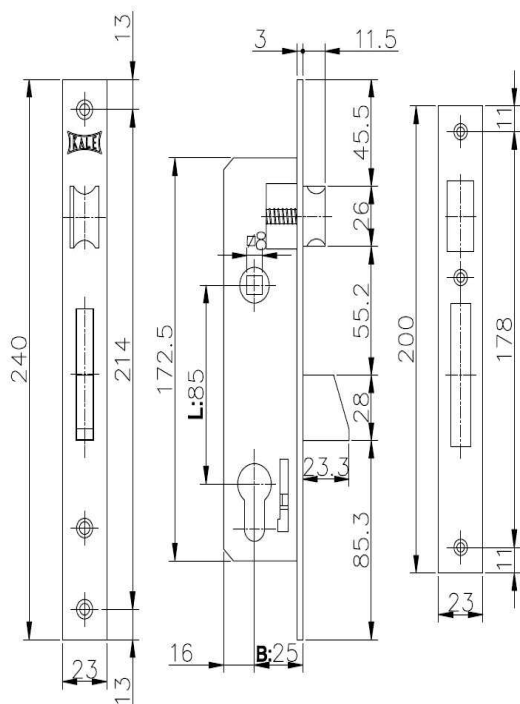

ЗАМКИ ДЛЯ АЛЮМИНИЕВЫХ ДВЕРЕЙ

Замок Kale 253

Замок врезной цилиндрический
Предназначен для установки на узкопрофильные двери
Класс безопасности — 2
Количество ригелей - 1 (выпадающий)
Бексет 25 мм
Наличие защелки — есть
Цвет — никель

В комплектацию входит ответная планка и комплект накладок на цилиндр

Замок Kale 255