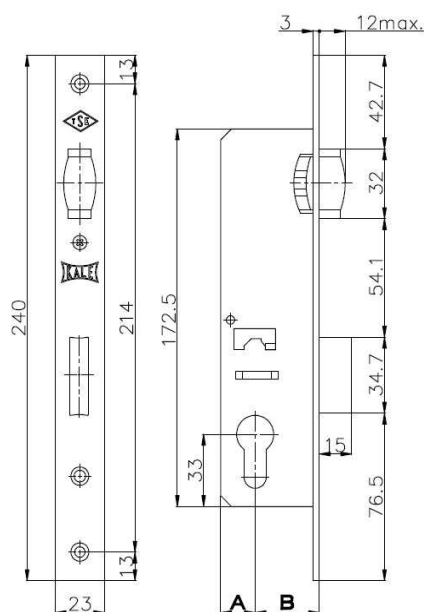

Замок Stublina с валиком

Лицевая планка может быть покрыта никелем или изготовлена из нержавеющей стали. В первом варианте ширина лицевой планки - 25 мм, во втором - 22 мм

3030.00	E=25 мм	A=38
3031.00	E=30 мм	A=43
3032.00	E=35 мм	A=48

**В комплектацию входит ответная планка
 и комплект накладок на цилиндр**

B	A
20	
25	16
30	
35	15

Замок Kale 155

Замок врезной цилиндрический
 Предназначен для установки на
 узкопрофильные двери
 Класс безопасности — 2
 Количество ригелей - 1
 Бексет 30/35 мм
 Наличие защелки — есть (ролик)
 Цвет — никель