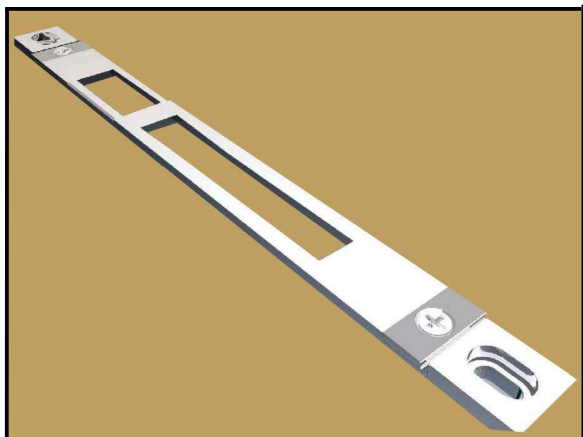

ЗАМКИ ДЛЯ АЛЮМИНИЕВЫХ ДВЕРЕЙ

Замок Stublina с язычком

Лицевая планка может быть покрыта никелем или изготовлена из нержавеющей стали. В первом варианте ширина лицевой планки - 25 мм, во втором - 22 мм

3020.00	E=25 мм	A=38
3021.00	E=30 мм	A=43
3022.00	E=35 мм	A=48

Замок Stublina с валиком

Лицевая планка может быть покрыта никелем или изготовлена из нержавеющей стали. В первом варианте ширина лицевой планки - 25 мм, во втором - 22 мм

3030.00	E=25 мм	A=38
3031.00	E=30 мм	A=43
3032.00	E=35 мм	A=48

ПЛАНКИ ЗАПОРНЫЕ

Планка запорная Stublina

ПРИМЕНЕНИЕ

Для различных типов профилей.

Для различных типов замков,

в том числе - для замков с выпадающим ригелем

Комплект поставки

1	3016.01	Планка	1				
2	3016.02	Подложка	2	4	Винт	M4x8	2
3	3016.03	Накладка	2	5	Шуруп	M4,8x16	2
№	Артикул	Наименование	шт.	№	Артикул	Наименование	шт.

ЗАМКИ ДЛЯ АЛЮМИНИЕВЫХ ДВЕРЕЙ

Замок Kale 153

Замок врезной цилиндрический
 Предназначен для установки на
 узкопрофильные двери
 Класс безопасности — 2
 Количество ригелей - 1
 Бексет 30/35 мм
 Наличие защелки — есть
 Цвет — никель